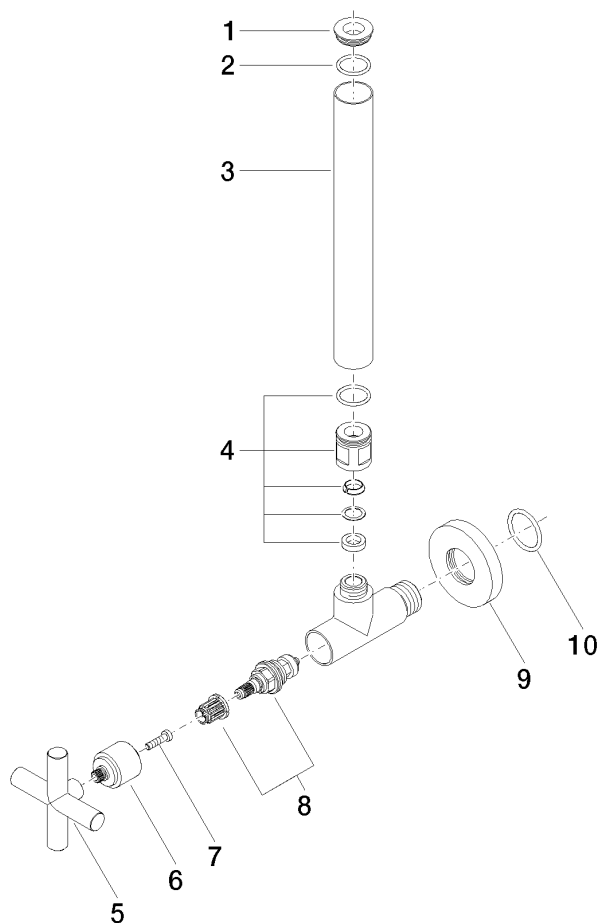

22 900 892

- Rosette Ø 55 mm
- Schlauchabdeckung 200 mm, ablängbar

	Chrom	22 900 892-00
	Platin gebürstet	22 900 892-06
	Platin	22 900 892-08
	Dark Chrome	22 900 892-19
	Messing gebürstet (23kt Gold)	22 900 892-28
	Schwarz matt	22 900 892-33
	Champagne gebürstet (22kt Gold)	22 900 892-46
	Champagne (22kt Gold)	22 900 892-47
	Dark Platinum gebürstet	22 900 892-99

22 900 892

mm [inches]

Durchflussdiagramm

22 900 892

Ersatzteile für die
anderen
Oberflächenvarianten
finden Sie hier: Platin
gebürstet

Ersatzteilstückliste

Nr.	Artikelnummer	Benennung	Verbaumenge	Lieferzeit
1	09 21 22 000-00	Nippel	1	10
2	90 14 10 010 00 90	Dichtung	1	2
3	09 28 22 020-00	Rohr	1	10
4	04 24 04 220 01-00	Verschraubung	1	10
5	09 20 89 010-00	Griff	1	60
6	09 12 12 041-00	Aufnahme	1	10
7	09 30 30 069 90	Schraube	1	2
8	90 90 03 006 00 90	Oberteil	1	2
9	09 27 22 015-00	Rosette	1	10
10	09 14 10 093 90	Dichtung	1	2