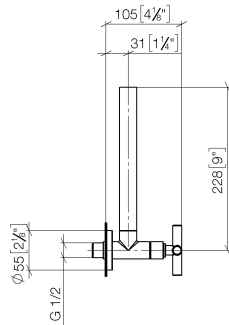

22 900 892

- Rosette Ø 55 mm
- Schlauchabdeckung 200 mm, ablängbar

	Chrom	22 900 892-00
	Platin gebürstet	22 900 892-06
	Platin	22 900 892-08
	Dark Chrome	22 900 892-19
	Messing gebürstet (23kt Gold)	22 900 892-28
	Schwarz matt	22 900 892-33
	Champagne gebürstet (22kt Gold)	22 900 892-46
	Champagne (22kt Gold)	22 900 892-47
	Dark Platinum gebürstet	22 900 892-99

22 900 892

mm [inches]

Durchflussdiagramm

22 900 892

Ersatzteile für die
anderen
Oberflächenvarianten
finden Sie hier: Platin
gebürstet

Ersatzteilstückliste

Nr.	Artikelnummer	Benennung	Verbaumenge	Lieferzeit
1	09 21 22 000-00	Nippel	1	10
2	90 14 10 010 00 90	Dichtung	1	2
3	09 28 22 020-00	Rohr	1	10
4	04 24 04 220 01-00	Verschraubung	1	10
5	09 20 89 010-00	Griff	1	60
6	09 12 12 041-00	Aufnahme	1	10
7	09 30 30 069 90	Schraube	1	2
8	90 90 03 006 00 90	Oberteil	1	2
9	09 27 22 015-00	Rosette	1	10
10	09 14 10 093 90	Dichtung	1	2